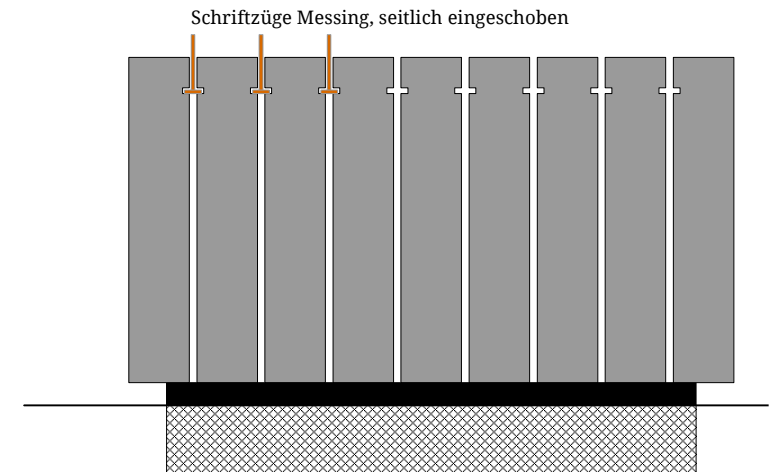

Ich wurde beauftragt an diesem Ort ein neues Gemeinschaftsgrab zu schaffen. Da wie vielerorts immer weniger Reihengräber belegt werden und anstelle dieser Gemeinschaftsgräber treten, konnte die Aufteilung des Friedhofes neu überdacht werden. So ist es nun möglich, die zwei zentralen Schilder nicht mehr für die Erdbestattung, sondern für das Gemeinschaftsgrab und freien Grünraum (Platz für die Erweiterung des Gemeinschaftsgrabes) zu nutzen. Gleichzeitig konnte auch die prägnante, denkmalgeschützte Hauptachse zwischen der Kirche und dem Zugang des Friedhofs erneuert werden.

### Neugestaltung Hauptachse

Niedrige Eibenhecken gestalten den Zugang sowie die Fläche des Gemeinschaftsgrabes. Die Eibe schafft über alle Jahreszeiten hinweg eine gut erkennbare Struktur. Die denkmalgeschützte Achse erhält dadurch eine architektonische Strenge, die sich wohltuend von der heterogenen Friedhofbepflanzung abhebt.

### Neugestaltung Gemeinschaftsgrab

Das Gemeinschaftsgrab besteht aus hintereinander gestellten Steinplatten, dazwischen werden stehende Namenszüge eingeführt. Die aus Messingplatten ausgeschnittenen Namen sind gleichzeitig Beschriftung und Schmuck für das schlichte Grabmal. Stein und Messing sind traditionell verwendete Materialien in der Friedhofgestaltung und so passt sich das neue Grabmal gut in die bestehende Friedhofumgebung ein.

Auf die seitliche, tiefer gelegene Blumenablage wird der Grabschmuck gestellt. Der Platz für den Blumenschmuck ist damit klar definiert.

Die Urnen werden direkt im Rasenfeld bestattet.

Schnitt M 1:10

Ansicht Stirnseite M 1:25