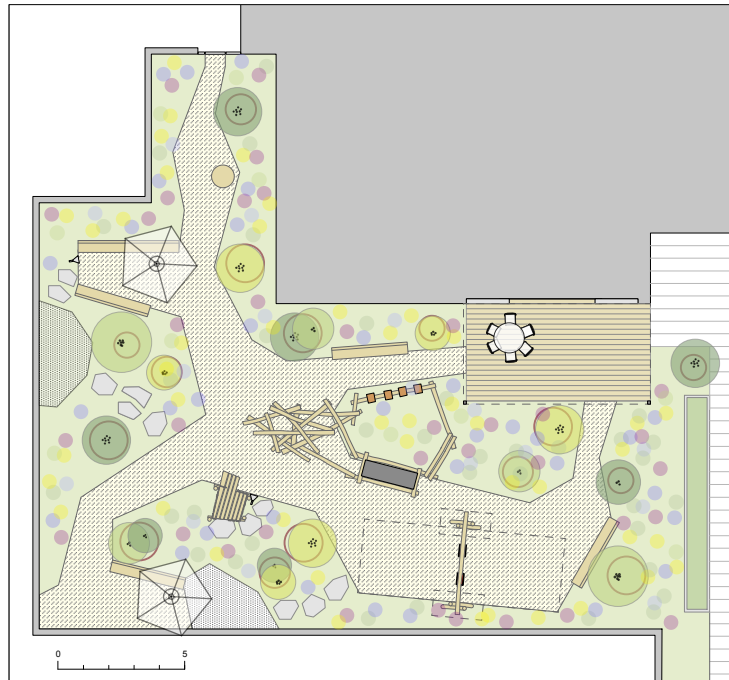

Direktauftrag, Ausführung 2019/20

Spielgerät: motorsänger gmbh, Männedorf

Der Aussenraum der Heilpädagogischen Schule Beim Schulhaus Hasenbüel in Uster liegt über dem Dach der Turnhalle. Dieses musste wegen Undichte saniert werden. So bot sich die Gelegenheit die Gestaltung neu zu denken und damit auch besser auf die Bedürfnisse der Kinder zu reagieren.

Das Wegnetz weitet sich zu kleinen Plätzen, Nischen mit Sitzbänken und Spielbereichen aus und nutzt so die ganze Dachfläche. Der Belag mit verklebten Gummischnitzeln ist angenehm zu begehen und bildet gleichzeitig den Fallschutz für die Spielgeräte. Die Entscheidung für nur ein Material macht den Ort grosszügig und legt den Schwerpunkt auf die Nutzerfreundlichkeit.

Metallringe mit unterschiedlicher Höhe und Durchmesser sind in den Pflanzflächen verteilt, sie bieten den benötigten Bodenaufbau für grössere Gehölze und Stauden und sind wichtig für die räumliche Struktur.

Die Spielgeräte und die Sitzbänke wurden von der motorsänger gmbh für den Ort gebaut. Mangels Bodenaufbau konnten keine tiefen Fundamente erstellt werden. Um den 'Schwierigkeitslevel' trotzdem hoch zu halten, führen beispielsweise an einer Stelle die Balancierbalken über die robuste Bepflanzung, darin lauern Abgründe und vielleicht sogar Krokodile.